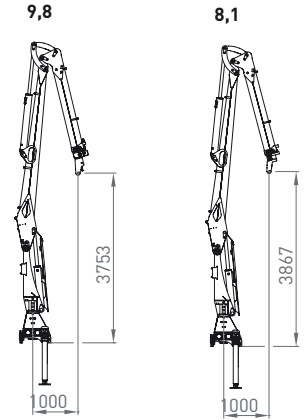

# 9L 10Lp+

73 – 93 kNm	8,1 – 9,8 m	3,75 – 3,87 m	3,8 – 5 m	1.950 – 2.020 kg	420°	20 kNm	215 – 255 bar	80 l/min ~ 31 kW	60 l/min ~ 47 kW	150 l/min ~ 60 kW

Socket small  
Crane base small

Socket wide  
Crane base wide

180° Hochklappung  
180° of lifting up

Rücksitz 01  
Back seat 01

Rücksitz 02 universal  
Back seat 02 universal

Rücksitz 02 universal rechts & links  
Back seat 02 universal right & left