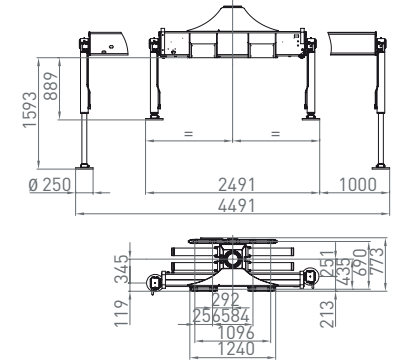

# 9L 10Lp+

73 – 93 kNm	8,1 – 9,8 m	3,75 – 3,87 m	3,8 – 5 m	1.950 – 2.020 kg	420°	20 kNm	215 – 255 bar	80 l/min ~ 31 kW	60 l/min ~ 47 kW	150 l/min ~ 60 kW

Socket small  
Crane base small

Socket wide  
Crane base wide

180° Hochklappung  
180° of lifting up

Rücksitz 01  
Back seat 01

Rücksitz 02 universal  
Back seat 02 universal

Rücksitz 02 universal rechts & links  
Back seat 02 universal right & left