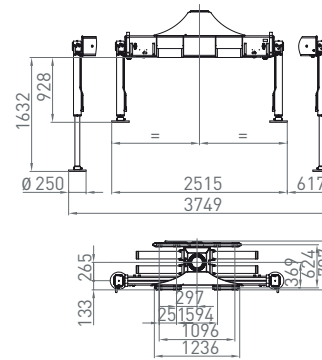

# 9L 10Lp+

73 – 93 kNm	8,1 – 9,8 m	3,75 – 3,87 m	3,8 – 5 m	1.950 – 2.020 kg	420°	20 kNm	215 – 255 bar	80 l/min ~ 31 kW	60 l/min ~ 47 kW	150 l/min ~ 60 kW

Socket small  
Crane base small

Socket wide  
Crane base wide

180° Hochklappung  
180° of lifting up

Rücksitz 01  
Back seat 01

Rücksitz 02 universal  
Back seat 02 universal

Rücksitz 02 universal rechts & links  
Back seat 02 universal right & left