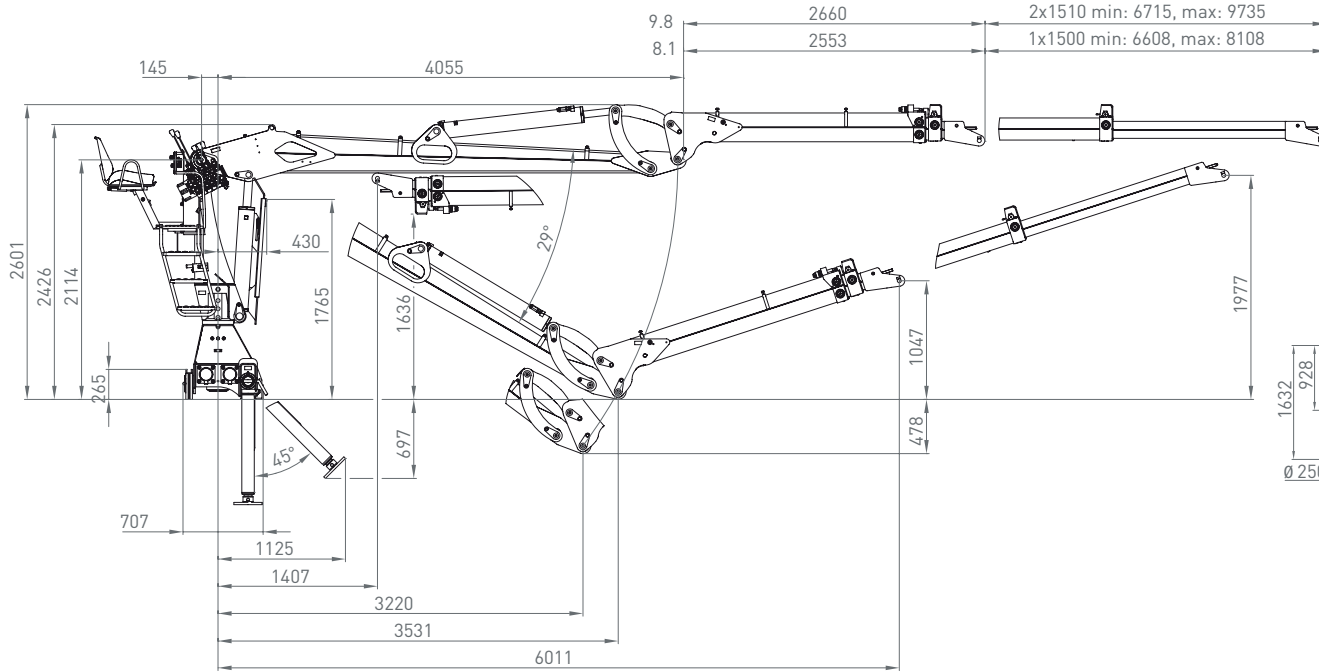

# 9L 10Lp+

73 – 93 kNm	8,1 – 9,8 m	3,75 – 3,87 m	3,8 – 5 m	1.950 – 2.020 kg	420°	20 kNm	215 – 255 bar	80 l/min ~ 31 kW	60 l/min ~ 47 kW	150 l/min ~ 60 kW

Socket small  
Crane base small

Socket wide  
Crane base wide

180° Hochklappung  
180° of lifting up

Rücksitz 01  
Back seat 01

Rücksitz 02 universal  
Back seat 02 universal

Rücksitz 02 universal rechts & links  
Back seat 02 universal right & left