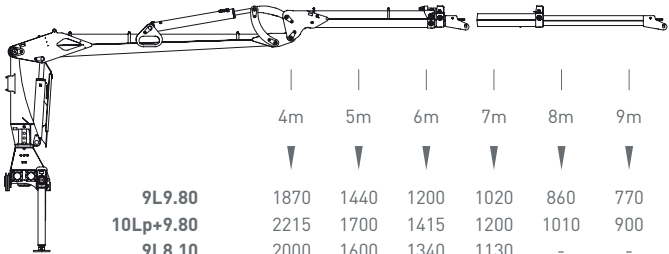

# 9L 10Lp+

73 – 93 kNm	8,1 – 9,8 m	3,75 – 3,87 m	3,8 – 5 m	1.950 – 2.020 kg	420°	20 kNm	215 – 255 bar	80 l/min ~ 31 kW	60 l/min ~ 47 kW	150 l/min ~ 60 kW

Socket small  
Crane base small

Socket wide  
Crane base wide

180° Hochklappung  
180° of lifting up

Rücksitz 01  
Back seat 01

Rücksitz 02 universal  
Back seat 02 universal

Rücksitz 02 universal rechts & links  
Back seat 02 universal right & left