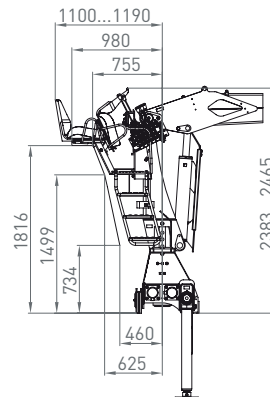

# 9L 10Lp+

73 – 93 kNm	8,1 – 9,8 m	3,75 – 3,87 m	3,8 – 5 m	1.950 – 2.020 kg	420°	20 kNm	215 – 255 bar	80 l/min ~ 31 kW	60 l/min ~ 47 kW	150 l/min ~ 60 kW

Socket small  
Crane base small

Socket wide  
Crane base wide

180° Hochklappung  
180° of lifting up

Rücksitz 01  
Back seat 01

Rücksitz 02 universal  
Back seat 02 universal

Rücksitz 02 universal rechts & links  
Back seat 02 universal right & left