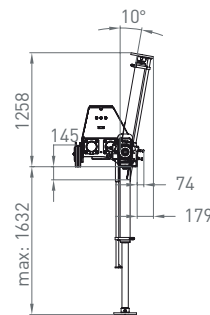

# 9L 10Lp+

73 – 93 kNm	8,1 – 9,8 m	3,75 – 3,87 m	3,8 – 5 m	1.950 – 2.020 kg	420°	20 kNm	215 – 255 bar	80 l/min ~ 31 kW	60 l/min ~ 47 kW	150 l/min ~ 60 kW

Socket small  
Crane base small

Socket wide  
Crane base wide

180° Hochklappung  
180° of lifting up

Rücksitz 01  
Back seat 01

Rücksitz 02 universal  
Back seat 02 universal

Rücksitz 02 universal rechts & links  
Back seat 02 universal right & left