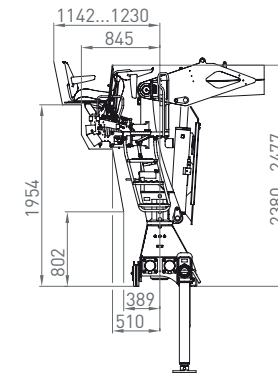

# 9L 10Lp+

73 – 93 kNm	8,1 – 9,8 m	3,75 – 3,87 m	3,8 – 5 m	1.950 – 2.020 kg	420°	20 kNm	215 – 255 bar	80 l/min ~ 31 kW	60 l/min ~ 47 kW	150 l/min ~ 60 kW

Socket small  
Crane base small

Socket wide  
Crane base wide

180° Hochklappung  
180° of lifting up

Rücksitz 01  
Back seat 01

Rücksitz 02 universal  
Back seat 02 universal

Rücksitz 02 universal rechts & links  
Back seat 02 universal right & left